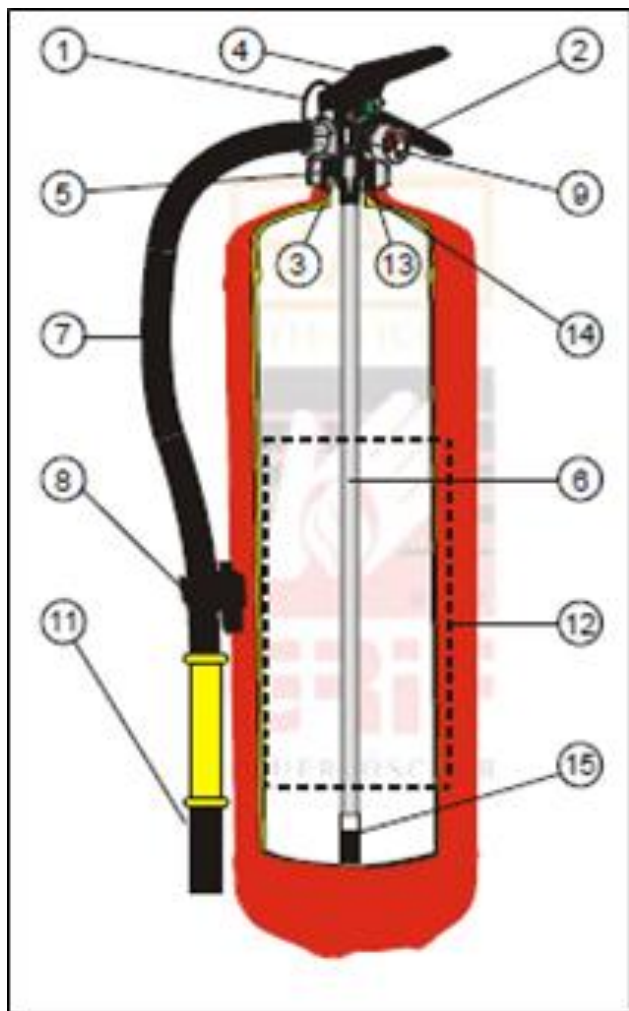

### TOTAL S6DN ECO-CLASSIC

	S6 DN (eco/eco- classic)	
Bezeichnung	018.071	
1	Sicherungsstift /Edelstahl/Ø30mm	142101
2	Manometer	501817
3	Spindel mit O-Ring	142082
4	Hebelventil m. Überwurfmutter o. Mano	140423
5	O - Ring 33x3,5	142098
6	Steigerrohr	446828
7	Schlauch, Rohr+Griff grün S6/9DN eco-M14x1,5	550870
8	Schlauchklemme	551405
9	Rundring 7,65x1,78	727017
10	Wandhalter	200007
11	Schaumrohr kurz, grün S6/9DN eco	552750
	Sieb Ø15mm f.Schlauch m.Schaumrohr S6DN+S6AK	552731
12	Haftetikett S6DN eco	097169
13	Ventilstößel mit O-Ring 1,2x1,9	142077
14	O-Ring 7,9x2,1	142093
15	Sieb	446752
16	Service Aufkleber für Löschmittel	732140
	6l Neufom P-Gemisch im Kanister (1,5% BSX233)	312162
	Standing - 150	201122
	6l Halter mit Stütze Du=150 mm	200590