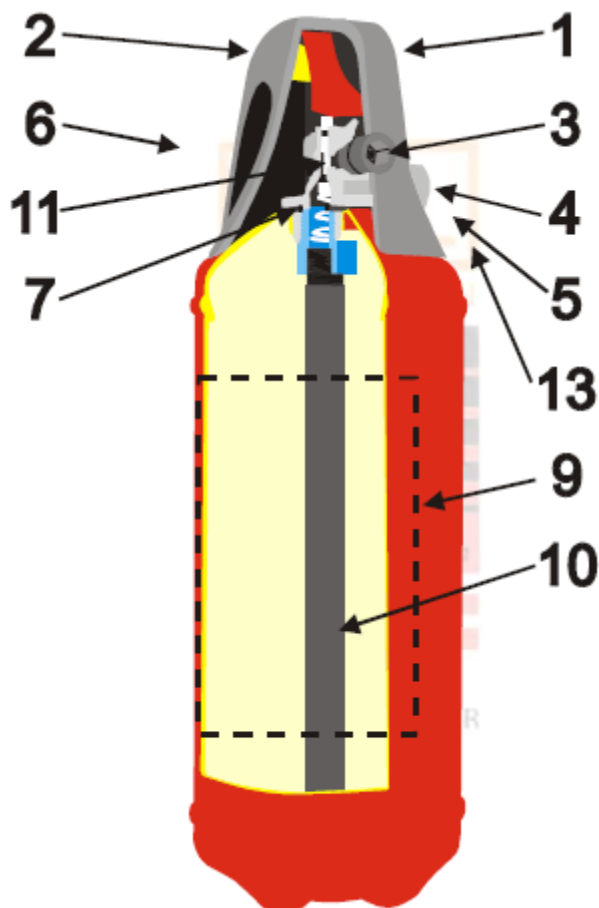

TOTAL FX2 EURO

		FX2Euro
		006.998
	Bezeichnung	
1	Ventilhaube vollst. PG1/2E	142148
2	Plombenstift, gelb PG1/2E	142152
3	Düse PG1/2E, schwarz, Ø3,5	142158
4	Manometer	501820
5	Rundring 7,65x1,78	727017
6	Ventil vollst.m.Mano,o.Steigerrohr	142161
7	Rundring 28x2,5	727042
8	Kreuzschlitzschraube	734131
9	Haftetikkett FX2Euro	087915
	Haftetikkett FX1Euro HU/TÜK	
	Haftetikkett FX1Euro EU/TÜK	
10	Steigerrohr	
10	Steigerrohr	502477
	Drahthalter PG1E Ø90	
	Drahthalter PG2E Ø110	200606
	Sicherungsband, gelb PG1/2E	201230
	Ventilstößel mit O-Ring 1,2x1,9	142077
	Neutrex ABC 85 verp. blau, a 2 kg	313651