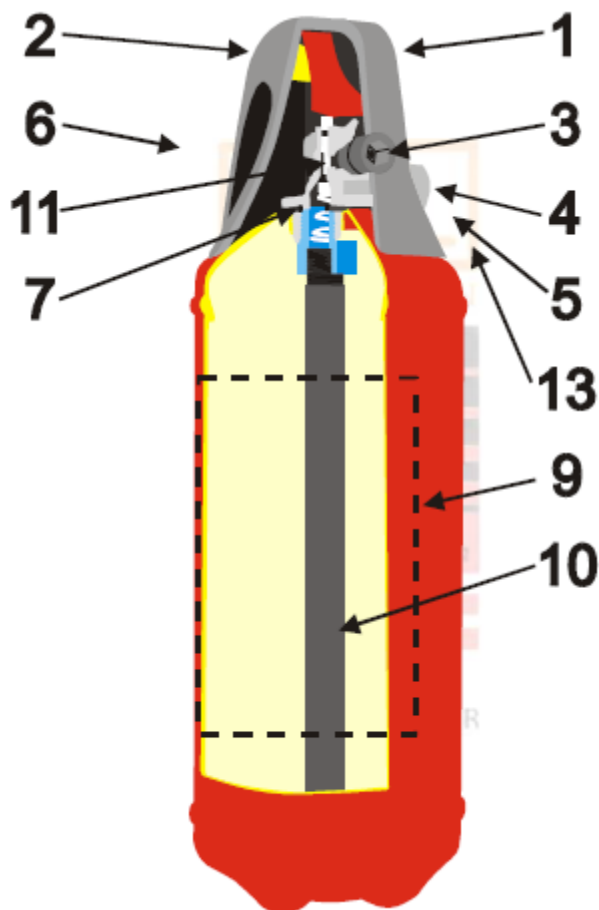

### TOTAL FX1 EURO

		FX1 Euro
		006.997 HU/TÜK
		006.528 EU/TÜK
Bezeichnung		
1	Ventilhaube vollst. PG1/2E	142148
2	Plombenstift, gelb PG1/2E	142152
3	Düse PG1/2E, schwarz, Ø3,5	142158
4	Manometer	501820
5	Rundring 7,65x1,78	727017
6	Ventil vollst.m.Mano,o.Steigerohr	142161
7	Rundring 28x2,5	727042
8	Kreuzschlitzschraube	734131
9	Haftetickett FX2Euro	
	Haftetickett FX1Euro HU/TÜK	087914
	Haftetickett FX1Euro EU/TÜK	087940
10	Steigerohr	502476
10	Steigerohr	
	Drahthalter PG1E Ø90	200605
	Drahthalter PG2E Ø110	
	Sicherungsband, gelb PG1/2E	201230
	Ventilstößel mit O-Ring 1,2x1,9	142077
	Neutrex ABC 85 verp. blau, a 2 kg	313651